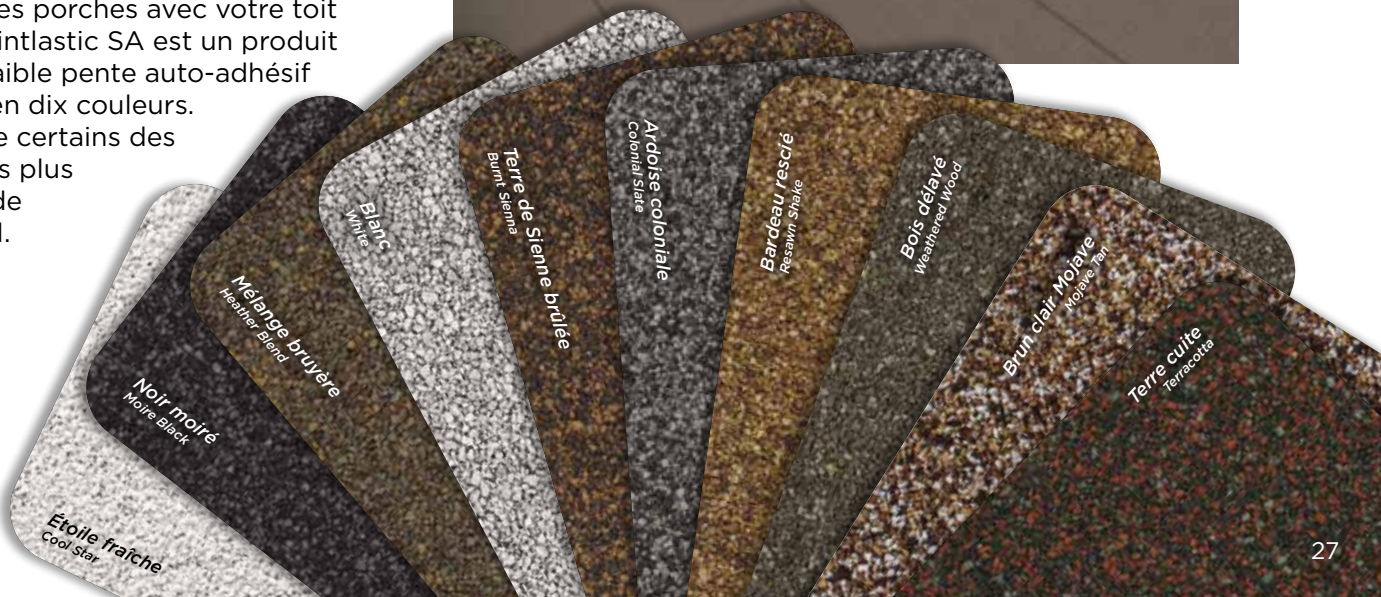

Produits aux couleurs appariées pour les zones de toit plat

CertainTeed Flintlastic® SA vous permet de coordonner les zones de toit plat telles que les abris d'auto, les auvents et les porches avec votre toit principal. Flintlastic SA est un produit de toiture faible pente auto-adhésif disponible en dix couleurs. Il agrmente certains des bardeaux les plus populaires de CertainTeed.