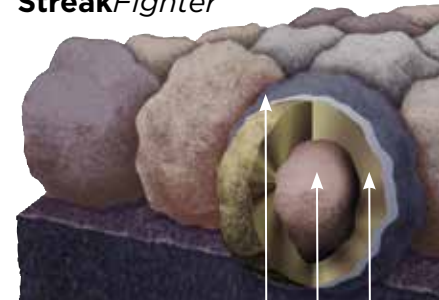

NailTrak élimine les devinettes avec trois lignes définies séparément qui définissent une grande zone de guidage pour clouer et une zone plus réduite pour les applications à pente extrême.

QuadraBond™

superposition avancée

L'adhésif spécialement formulé de CertainTeed colle les couches de bardeaux en quatre points, ce qui est plus que tout autre fabricant. Cette liaison supérieure offre une meilleure protection contre le délaminage des bardeaux afin de maximiser leurs performances tout au long de leur vie et quel que soit le climat.

StreakFighter®

Résistance contre les algues

La protection ultime contre les taches.

Ces stries que vous voyez sur les autres toits du voisinage? Ce sont des algues, une nuisance visuelle commune sur les toits de toute l'Amérique du Nord. La technologie StreakFighter de CertainTeed utilise la puissance de la science pour repousser les algues avant qu'elles puissent s'installer et se répandre. Le mélange granulaire StreakFighter's inclut du cuivre, qui résiste naturellement aux algues, et aide votre toit à conserver son esthétisme et sa belle apparence pour les années à venir.

Granule avec technologie **StreakFighter**

Revêtement céramique

Centre minéral

Couche de cuivre

Diagramme uniquement à des fins d'illustration.

CertaSeal™

Protection contre le soulèvement

CertaSeal™ est un mastic d'asphalte modifié à activation rapide dont les performances sont éprouvées depuis 20 ans. Conçu pour sceller les bardeaux ensemble lors de la pose, il protège les toits contre le soulèvement par le vent et l'arrachage des bardeaux, afin que les maisons restent sûres et sèches. Contrairement aux mastics plus durs qui risquent de sécher et se fissurer avec le temps, il est également conçu pour rester flexible après l'installation.