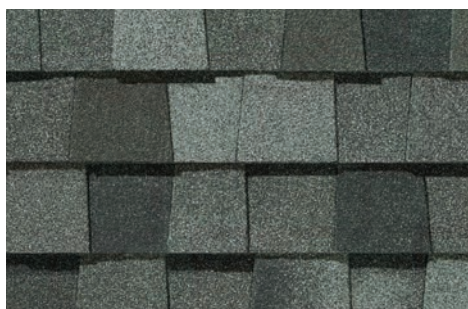

LANDMARK[®] PREMIUM

Bardeaux Esthétiques

Landmark Premium, présenté en Bois délavé - Déf max

Durabilité exceptionnelle

Landmark Premium est un bardeau stratifié lourd, conçu pour surpasser les toitures ordinaires dans toutes les catégories et fournir la meilleure protection de votre maison.

Landmark Premium est vendu avec des couleurs à définition maximale pour un mélange plus profond et plus riche de granules de surface. Vous obtenez une apparence plus brillante, plus vibrante et plus dramatique ainsi que des couleurs plus profondes

- ICC-ES-ESR-1389 & ESR-3537

LANDMARK® PREMIUM COULERS

Sienna brûlée - Déf max
Max Def Burnt Sienna

Gris pavé - Déf max
Max Def Cobblestone Gray

Ardoise coloniale - Déf max
Max Def Colonial Slate

Bois dé grève - Déf max
Max Def Driftwood

Gris Georgetown - Déf max
Max Def Georgetown Gray

Noir moiré - Déf max
Max Def Moiré Black

Bois d'étain - Déf max
Max Def Pewterwood

Bois délavé - Déf max
Max Def Weathered Wood

*La taille des échantillons présentés ici limite la reproduction fidèle de la couleur, la clarté et les nuances que l'on trouve sur les vrais matériaux. Examinez un bardeau entier avant d'en faire l'achat. Les couleurs ne sont pas toutes disponibles; consultez votre détaillant CertainTeed pour savoir lesquelles le sont.
REMARQUE : LES COULEURS affichées dans la présente publication sont aussi précises que le permettent les technologies modernes. Elles peuvent changer d'un fabricant de granules à l'autre.*