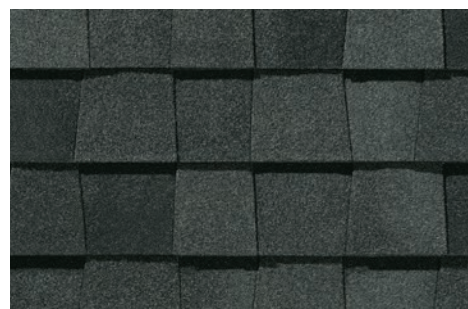

LANDMARK[®] PREMIUM

Bardeaux Esthétiques

Landmark Premium, présenté en Bois délavé - Déf max

Durabilité exceptionnelle

Landmark Premium est un bardeau stratifié lourd, conçu pour surpasser les toitures ordinaires dans toutes les catégories et fournir la meilleure protection de votre maison.

Landmark Premium est vendu avec des couleurs à définition maximale pour un mélange plus profond et plus riche de granules de surface. Vous obtenez une apparence plus brillante, plus vibrante et plus dramatique ainsi que des couleurs plus profondes

- ICC-ES-ESR-1389 & ESR-3537

LANDMARK® PREMIUM COULERS

Sienna brûlée - Déf max
Max Def Burnt Sienna

Gris pavé - Déf max
Max Def Cobblestone Gray

Ardoise coloniale - Déf max
Max Def Colonial Slate

Bois dé grève - Déf max
Max Def Driftwood

Gris Georgetown - Déf max
Max Def Georgetown Gray

Noir moiré - Déf max
Max Def Moiré Black

Bois d'étain - Déf max
Max Def Pewterwood

Bois délavé - Déf max
Max Def Weathered Wood

*La taille des échantillons présentés ici limite la reproduction fidèle de la couleur, la clarté et les nuances que l'on trouve sur les vrais matériaux. Examinez un bardeau entier avant d'en faire l'achat. Les couleurs ne sont pas toutes disponibles; consultez votre détaillant CertainTeed pour savoir lesquelles le sont.
REMARQUE : LES COULEURS affichées dans la présente publication sont aussi précises que le permettent les technologies modernes. Elles peuvent changer d'un fabricant de granules à l'autre.*