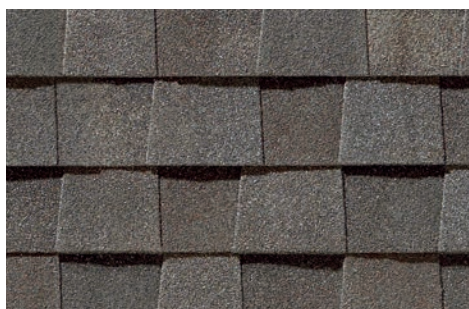

LANDMARK[®] PREMIUM

Bardeaux Esthétiques

Landmark Premium, présenté en Bois délavé - Déf max

Durabilité exceptionnelle

Landmark Premium est un bardeau stratifié lourd, conçu pour surpasser les toitures ordinaires dans toutes les catégories et fournir la meilleure protection de votre maison.

Landmark Premium est vendu avec des couleurs à définition maximale pour un mélange plus profond et plus riche de granules de surface. Vous obtenez une apparence plus brillante, plus vibrante et plus dramatique ainsi que des couleurs plus profondes

- ICC-ES-ESR-1389 & ESR-3537

LANDMARK® PREMIUM COULERS

Sienna brûlée - Déf max
Max Def Burnt Sienna

Gris pavé - Déf max
Max Def Cobblestone Gray

Ardoise coloniale - Déf max
Max Def Colonial Slate

Bois dé grève - Déf max
Max Def Driftwood

Gris Georgetown - Déf max
Max Def Georgetown Gray

Noir moiré - Déf max
Max Def Moiré Black

Bois d'étain - Déf max
Max Def Pewterwood

Bois délavé - Déf max
Max Def Weathered Wood

*La taille des échantillons présentés ici limite la reproduction fidèle de la couleur, la clarté et les nuances que l'on trouve sur les vrais matériaux. Examinez un bardeau entier avant d'en faire l'achat. Les couleurs ne sont pas toutes disponibles; consultez votre détaillant CertainTeed pour savoir lesquelles le sont.
REMARQUE : LES COULEURS affichées dans la présente publication sont aussi précises que le permettent les technologies modernes. Elles peuvent changer d'un fabricant de granules à l'autre.*