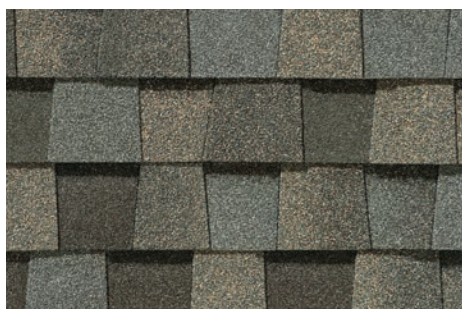

LANDMARK[®] PREMIUM

Bardeaux Esthétiques

Landmark Premium, présenté en Bois délavé - Déf max

Durabilité exceptionnelle

Landmark Premium est un bardeau stratifié lourd, conçu pour surpasser les toitures ordinaires dans toutes les catégories et fournir la meilleure protection de votre maison.

Landmark Premium est vendu avec des couleurs à définition maximale pour un mélange plus profond et plus riche de granules de surface. Vous obtenez une apparence plus brillante, plus vibrante et plus dramatique ainsi que des couleurs plus profondes

- ICC-ES-ESR-1389 & ESR-3537

LANDMARK® PREMIUM COULERS

Sienna brûlée - Déf max
Max Def Burnt Sienna

Gris pavé - Déf max
Max Def Cobblestone Gray

Ardoise coloniale - Déf max
Max Def Colonial Slate

Bois dé grève - Déf max
Max Def Driftwood

Gris Georgetown - Déf max
Max Def Georgetown Gray

Noir moiré - Déf max
Max Def Moiré Black

Bois d'étain - Déf max
Max Def Pewterwood

Bois délavé - Déf max
Max Def Weathered Wood

*La taille des échantillons présentés ici limite la reproduction fidèle de la couleur, la clarté et les nuances que l'on trouve sur les vrais matériaux. Examinez un bardeau entier avant d'en faire l'achat. Les couleurs ne sont pas toutes disponibles; consultez votre détaillant CertainTeed pour savoir lesquelles le sont.
REMARQUE : LES COULEURS affichées dans la présente publication sont aussi précises que le permettent les technologies modernes. Elles peuvent changer d'un fabricant de granules à l'autre.*