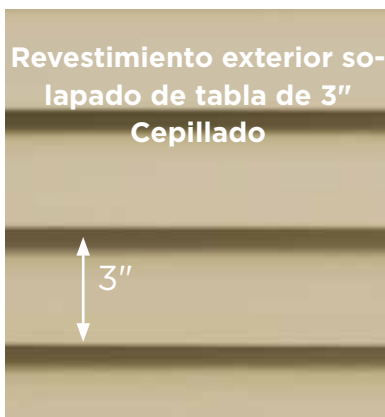

7 estilos. Excelentes características.

Bajo mantenimiento

El vinilo de alta calidad no absorbe la humedad ni se pudre.