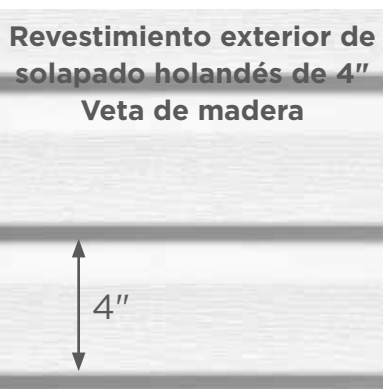

Bajo mantenimiento

El vinilo de alta calidad no absorbe la humedad ni se pudre.

SOLAPADO HOLANDÉS DE 4"

SOLAPADO HOLANDÉS DE 5"

TABLA DE 8"

CON REBORDE DE 6-1/2"

La línea MainStreet cuenta con estilos tradicionales con raíces europeas: Tabla, reborde y solapado holandés. El estilo de tablas es el más tradicional y se encuentra en todas partes en los Estados Unidos. El revestimiento con rebordes es un estilo muy popular para las casas en las regiones costeras del sur. El estilo de solapado holandés genera fuertes líneas de sombra y es muy popular en la región del Atlántico Medio.