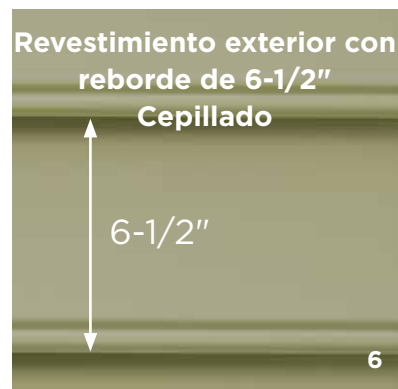

Revestimiento exterior solapado de tabla de 8"
Veta de madera

Revestimiento exterior con reborde de 6-1/2"
Cepillado