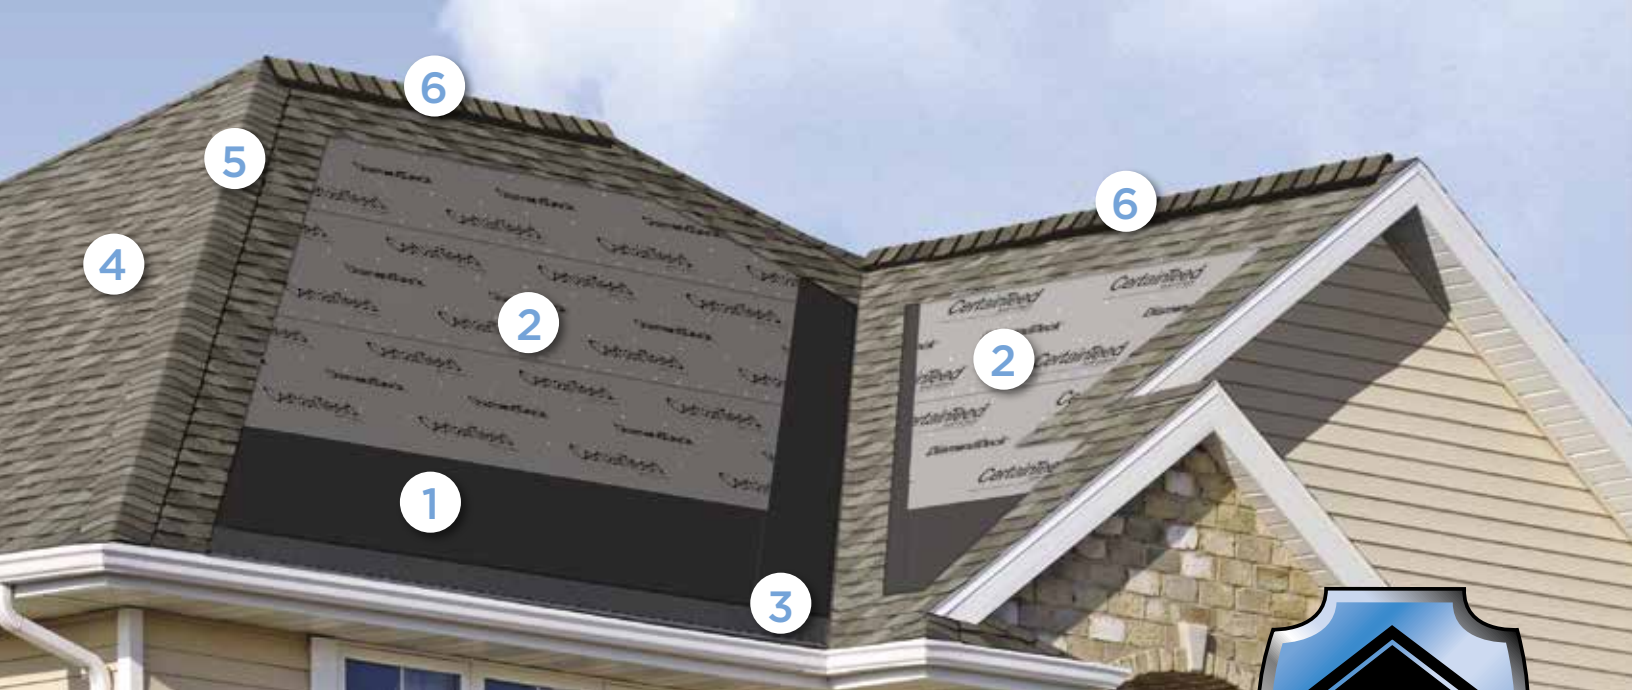

Integrity Roof System™

UN ENFOQUE COMPLETO PARA LA BELLEZA Y EL RENDIMIENTO DE LARGA DURACIÓN

Al igual que en la selección del contratista adecuado, elegir el sistema de techo correcto es altamente importante. El sistema Integrity Roof System de CertainTeed combina elementos fundamentales para garantizar que tenga un techo bien construido con un rendimiento duradero.

1. Contratecho de impermeabilización

El primer paso para protegerse de los elementos. El contratecho autoadhesivo se instala en zonas vulnerables del techo para ayudar a prevenir filtraciones debido a la lluvia impulsada por el viento y la acumulación de hielo.

2. Contratecho resistente al agua

Proporciona una capa protectora sobre la cubierta del techo y actúa como una barrera secundaria contra las filtraciones.

3. Tejas iniciales

Las tejas iniciales son la primera fila de tejas que se instalan y están diseñadas para funcionar en conjunto con las tejas de la parte superior del techo para garantizar un óptimo sellado y rendimiento de las tejas.

4. Tejas

Elija entre una variedad de estilos de tres niveles de calidad diferentes para complementar cualquier diseño de techo y adaptarlo a su presupuesto.

5. Remates de lima tesa y caballete

Disponibles en diversos perfiles, estos accesorios se utilizan en las líneas de lima tesa y caballete para darle un toque distintivo a su nuevo techo.

6. Ventilación

Está demostrado que un techo con ventilación funciona mejor y dura más tiempo. Los respiraderos de caballete, en combinación con los respiraderos de entrada, permiten que el aire fluya por la parte inferior de la cubierta del techo, lo cual mantiene el ático más fresco en verano y más seco en invierno.

La serie Landmark se encuentra disponible en las zonas que figuran aquí.

CertainTeed

AISLAMIENTOS • BARANDILLAS • CERCAS • CIELORRASOS • CUBIERTAS • MOLDURAS • REVESTIMIENTOS • TECHOS • YESO
 20 Moores Road, Malvern, PA 19355 Profesionales: 800-233-8990 Consumidor: 800-782-8777 certainteed.com

© 01/22 CertainTeed, Impreso en los EE.UU., Código No. 00-00-142-US-SP