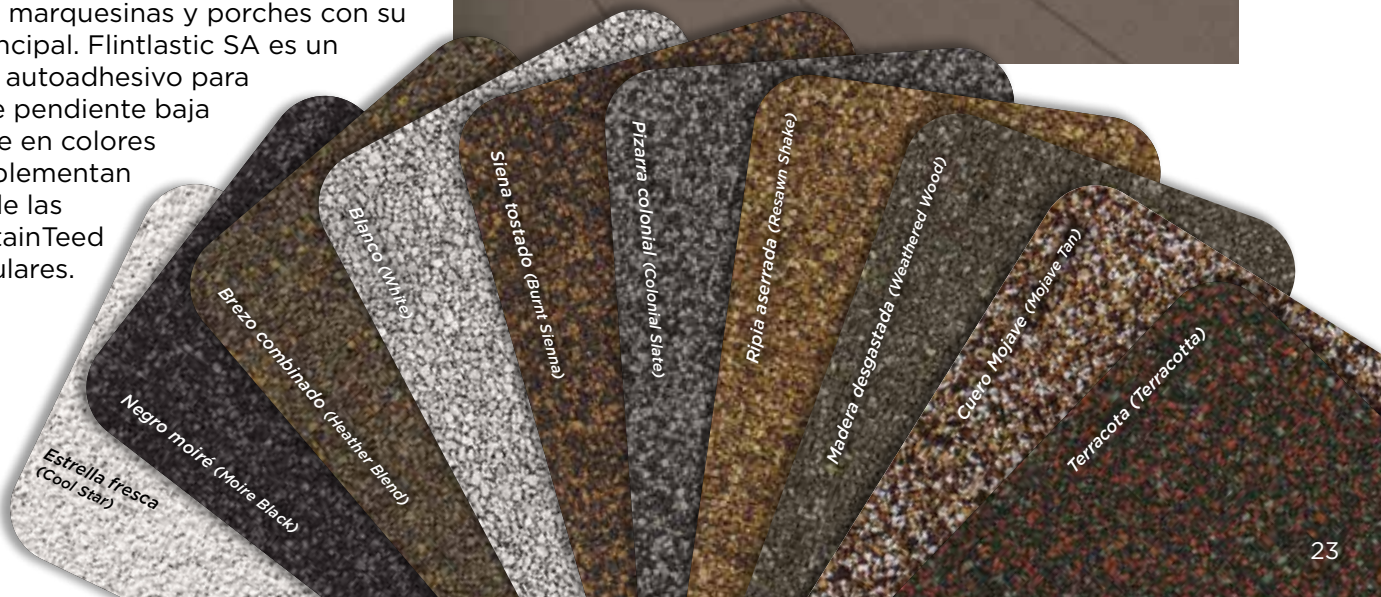

CertainTeed desarrolló la herramienta ColorView para ayudar a los propietarios a hacer realidad su visión creativa.

Simplemente consulte la biblioteca de fotos de casas para elegir una que se parezca más a la suya. Luego haga clic en el techo para cambiar fácilmente de diseño y ver qué producto de CertainTeed se ve mejor. Puede elegir entre cientos de combinaciones de colores y diseños de techos diferentes, e incluso agregar detalles en diferentes colores. Todo esto antes de levantar un martillo.

¿Quiere visualizar diferentes estilos de techo en su casa real? Puede cargar fotos en ColorView y hacer que uno de nuestros profesionales del diseño las enmascare digitalmente, o bien usar el modo de bricolaje para cargar y enmascarar sus propias fotos.

Además, puede imprimir o compartir sus fotos de ColorView con familiares y amigos para ver qué opinan. Ingrese colorview.certainteed.com y comience ahora mismo.

Agregue elementos decorativos a su techo

Productores de colores combinados para zonas de techo plano

Con CertainTeed Flintlastic® SA, podrá coordinar áreas de techo plano como cocheras, marquesinas y porches con su techo principal. Flintlastic SA es un producto autoadhesivo para techos de pendiente baja disponible en colores que complementan algunas de las tejas CertainTeed más populares.