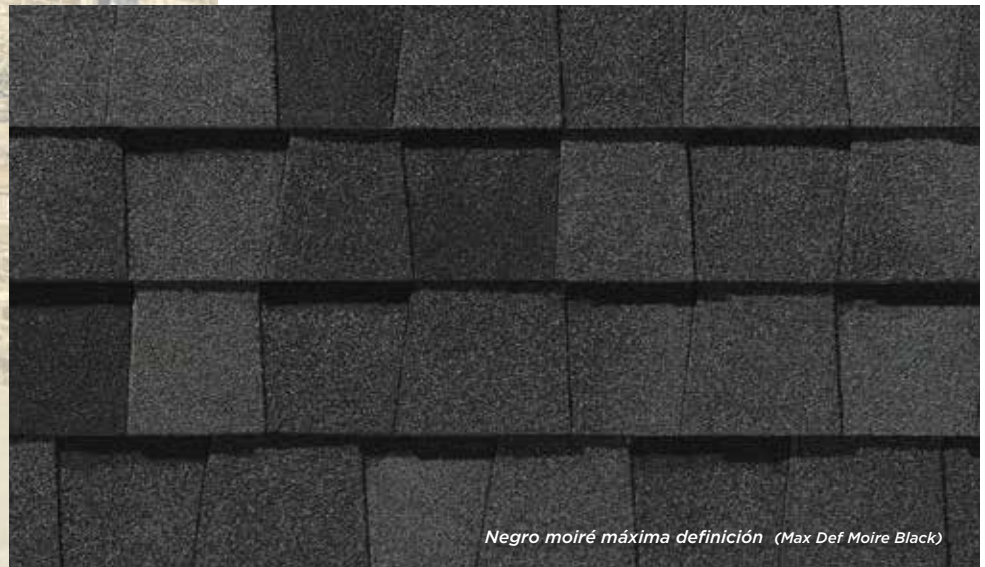

SERIE LANDMARK[®]

Tejas de diseñador

*Landmark, en la imagen en color
Madera desgastada (Weathered Wood)*

NOTA: Debido a las limitaciones en la reproducción de la impresión, CertainTeed no puede garantizar la coincidencia idéntica del color real del producto con las representaciones gráficas que figuran en esta publicación.

Landmark, en la imagen en color Madera desgastada (Weathered Wood)

El clásico de confianza

LANDMARK®

Ser propietario de un techo Landmark brinda tranquilidad. La construcción de doble capa de Landmark y su durabilidad excepcional garantizan una protección duradera para su hogar.

Cedro al amanecer (Sunrise Cedar)

El preferido de los expertos

LANDMARK® PRO

Una combinación refinada de visión y valor, nuestra línea PRO lidera su clase en óptimo rendimiento y variedad de color.

- Diseñadas para cumplir con las exigentes especificaciones de los contratistas profesionales
- Disponibles en una amplia selección de llamativos colores de **máxima definición**
- Superan los laminados estándar para garantizar una mayor protección contra los elementos.