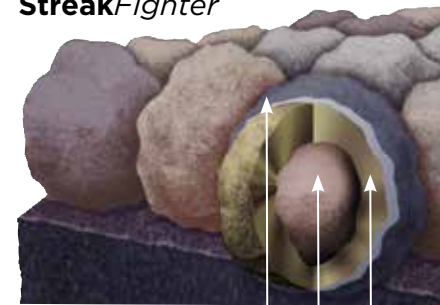

StreakFighter®

Resistencia a las algas

Lo último en protección contra las manchas.

¿Esas rayas que ve en otros techos del vecindario? Son algas, y es una molestia común en los techos en toda América del Norte. La tecnología **StreakFighter** de CertainTeed utiliza el poder de la ciencia para repeler las algas antes de que puedan afianzarse y propagarse. La mezcla granular de **StreakFighter** incluye cobre naturalmente resistente a las algas, lo cual ayuda a que el techo mantenga su atractivo exterior y luzca hermoso durante los próximos años.

Gránulo con tecnología **StreakFighter**

Revestimiento cerámico
Núcleo mineral
Capa de cobre

El diagrama se muestra solo con fines ilustrativos.

CertaSeal™

Protección contra desprendimientos

CertaSeal™ es un sellador de asfalto modificado de rápida activación con una trayectoria de 20 años de rendimiento probado. Diseñado para sellar las tejas en el momento de la instalación, protege los tejados contra el levantamiento por viento y evita el desprendimiento de tejas para que las viviendas permanezcan seguras y secas. También está diseñado para permanecer flexible después de la instalación, a diferencia de los selladores más duros que pueden secarse y agrietarse con el tiempo.