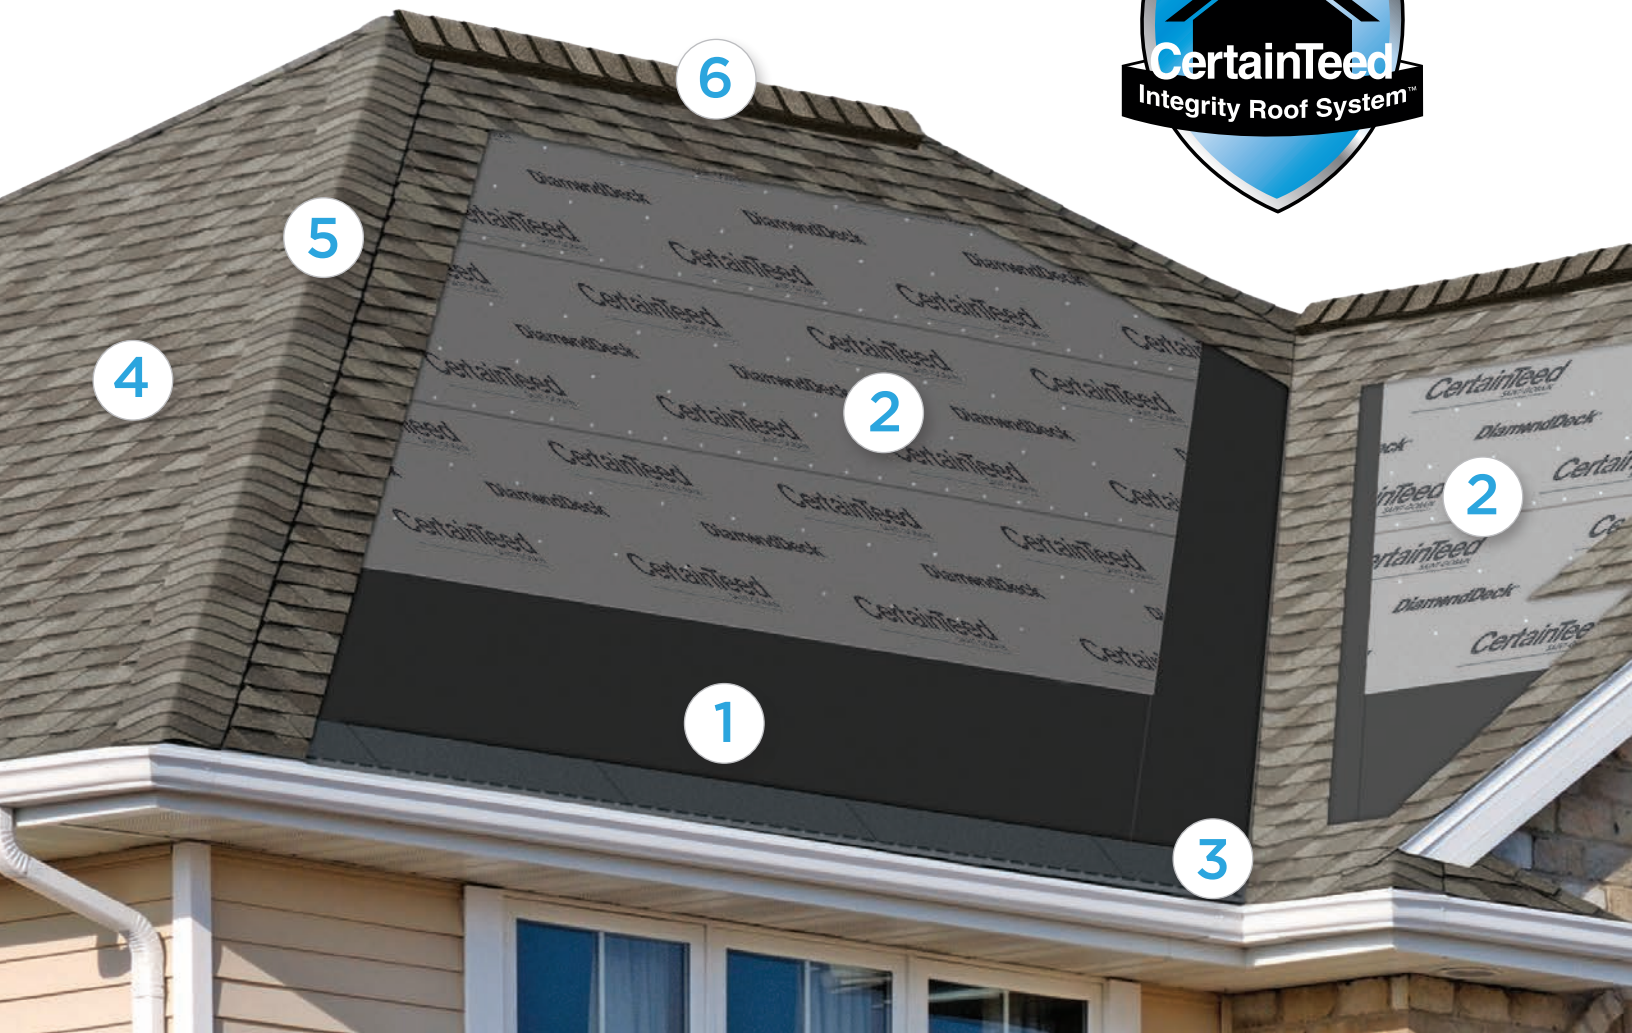

INTEGRITY ROOF SYSTEM™

Un enfoque completo para la belleza y el rendimiento de larga duración

CertainTeed
SAINT-GOBAIN

El Sistema Funciona

Beneficios del sistema CertainTeed Integrity Roof System™

Insista en el sistema Integrity Roof System™ y obtenga el más alto rendimiento de su techo!

Al igual que en la selección del contratista adecuado, elegir el sistema de techo correcto es altamente importante. El sistema Integrity Roof System™ de CertainTeed combina elementos fundamentales para garantizar que tenga un techo bien construido con un rendimiento duradero.

Todo comienza con la amplia línea de tejas CertainTeed, con brillantes combinaciones de colores, estilos dramáticos y líneas de sombra, así como también las garantías más sólidas de la industria. La teja correcta puede significar la diferencia entre un aspecto promedio y común y un hermoso techo del que hable todo el vecindario.

Las tejas son solo el comienzo. Para mantener su nuevo techo funcionando y en excelente estado durante los próximos años, se requiere el enfoque integral que proporciona el sistema Integrity Roof System de CertainTeed.